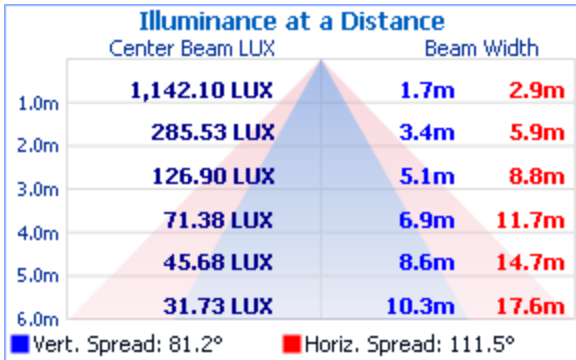

Zonal Lumen Summary

Zone	Lumens	% Lamp	% Luminaire
0-30	1,123.1	23.3%	23.3%
0-40	1,953.3	40.6%	40.6%
0-60	3,511.5	73%	73%
60-90	1,140.6	23.7%	23.7%
0-90	4,652.1	96.7%	96.7%
90-180	160.3	3.3%	3.3%
0-180	4,812.3	100%	100%

Flood Summary

	Efficiency	Lumens	Horizontal Spread	Vertical Spread
Field (10%):	95.8%	4,612.1	165.7	176.2
Beam (50%):	55.3%	2,662.2	111.5	81.2
Total:	100%	4,810.3		

Lumens Per Zone

Zone	Lumens	% Total	Zone	Lumens	% Total
0-10	117.1	2.4%	90-100	127.8	2.7%
10-20	381.4	7.9%	100-110	32.5	0.7%
20-30	624.6	13.0%	110-120	0	0%
30-40	830.2	17.3%	120-130	0	0%
40-50	853.3	17.7%	130-140	0	0%
50-60	704.9	14.6%	140-150	0	0%
60-70	534.0	11.1%	150-160	0	0%
70-80	372.8	7.7%	160-170	0	0%
80-90	233.8	4.9%	170-180	0	0%

Candela Table - Type C

	0	5	15	25	35	45	55	60	62.	65	67.	70	72.	75	77.	80	82.	85	87.	90	95	10	11	12	13	14	15	16	17	18	
0	11	11	11	11	11	11	11	11	11	11	11	11	11	114	11	11	11	11	11	11	11	11	11	11	11	11	11	11	11	11	
2.5	28	32	41	41	40	40	39	36	35	34	35	35	35	5	35	36	36	37	37	37	40	46	46	41	27	23	23	24	19	16	
5	12	12	12	12	12	12	11	11	11	11	11	11	11	117	11	11	11	11	11	11	11	11	11	11	11	11	11	11	11	11	
7.5	13	13	13	13	12	12	12	12	12	12	12	12	12	124	12	12	12	12	12	12	12	12	12	11	11	11	11	11	11	11	
10	14	14	14	14	14	14	13	13	13	13	13	13	13	130	12	12	12	12	12	12	12	12	12	12	12	12	11	11	11	10	
12.5	14	14	14	15	15	15	15	14	14	14	14	13	13	13	136	13	13	13	13	13	13	13	13	13	13	13	13	11	10	10	96
15	13	13	13	14	15	16	16	15	15	15	14	14	14	141	14	13	13	13	13	13	13	13	13	13	13	13	12	10	93	90	85