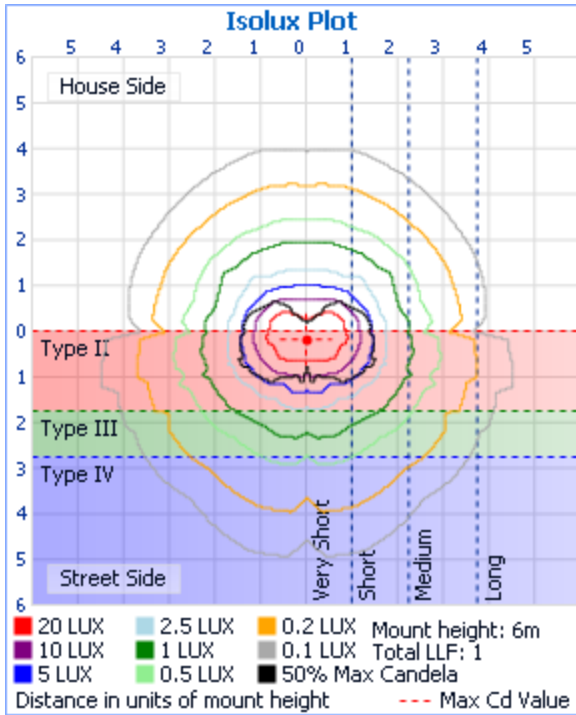

Zonal Lumen Summary

Zone	Lumens	% Lamp	% Luminaire
0-30	1,123.1	23.3%	23.3%
0-40	1,953.3	40.6%	40.6%
0-60	3,511.5	73%	73%
60-90	1,140.6	23.7%	23.7%
0-90	4,652.1	96.7%	96.7%
90-180	160.3	3.3%	3.3%
0-180	4,812.3	100%	100%

Flood Summary

	Efficiency	Lumens	Horizontal Spread	Vertical Spread
Field (10%):	95.8%	4,612.1	165.7	176.2
Beam (50%):	55.3%	2,662.2	111.5	81.2
Total:	100%	4,810.3		

Lumens Per Zone

Zone	Lumens	% Total	Zone	Lumens	% Total
0-10	117.1	2.4%	90-100	127.8	2.7%
10-20	381.4	7.9%	100-110	32.5	0.7%
20-30	624.6	13.0%	110-120	0	0%
30-40	830.2	17.3%	120-130	0	0%
40-50	853.3	17.7%	130-140	0	0%
50-60	704.9	14.6%	140-150	0	0%
60-70	534.0	11.1%	150-160	0	0%
70-80	372.8	7.7%	160-170	0	0%
80-90	233.8	4.9%	170-180	0	0%

Candela Table - Type C

	0	5	15	25	35	45	55	60	62.	65	67.	70	72.	75	77.	80	82.	85	87.	90	95	10	11	12	13	14	15	16	17	18	
0	11	11	11	11	11	11	11	11	11	11	11	11	11	114	11	11	11	11	11	11	11	11	11	11	11	11	11	11	11	11	
2.5	28	32	41	41	40	40	39	36	35	34	35	35	35	5	35	36	36	37	37	37	40	46	46	41	27	23	23	24	19	16	
5	12	12	12	12	12	12	11	11	11	11	11	11	11	117	11	11	11	11	11	11	11	11	11	11	11	11	11	11	11	11	
7.5	13	13	13	13	12	12	12	12	12	12	12	12	12	124	12	12	12	12	12	12	12	12	12	11	11	11	11	11	11	11	
10	14	14	14	14	14	14	13	13	13	13	13	13	13	130	12	12	12	12	12	12	12	12	12	12	12	12	11	11	11	10	
12.5	14	14	14	15	15	15	15	14	14	14	14	13	13	13	136	13	13	13	13	13	13	13	13	13	13	13	13	11	10	10	96
15	13	13	13	14	15	16	16	15	15	15	14	14	14	141	14	13	13	13	13	13	13	13	13	13	13	13	12	10	93	90	85